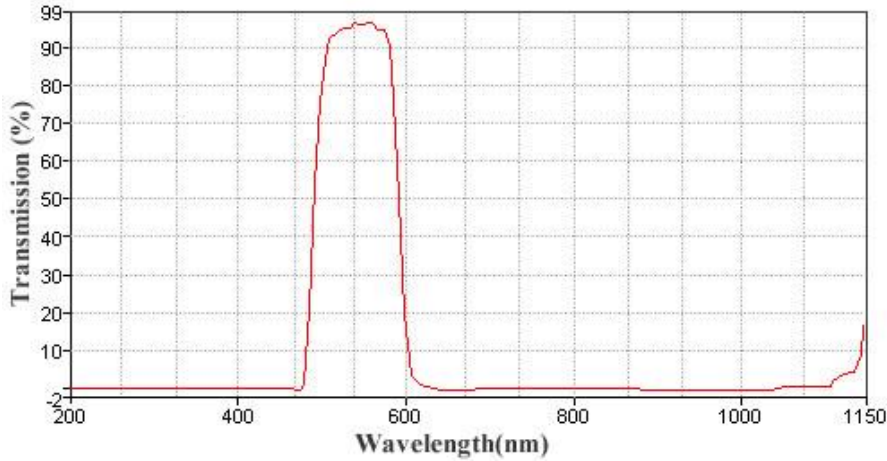

# ライトグリーン バンドパスフィルター 525nm

( Light Green Bandpass 525nm )

## ■ Transmission curve