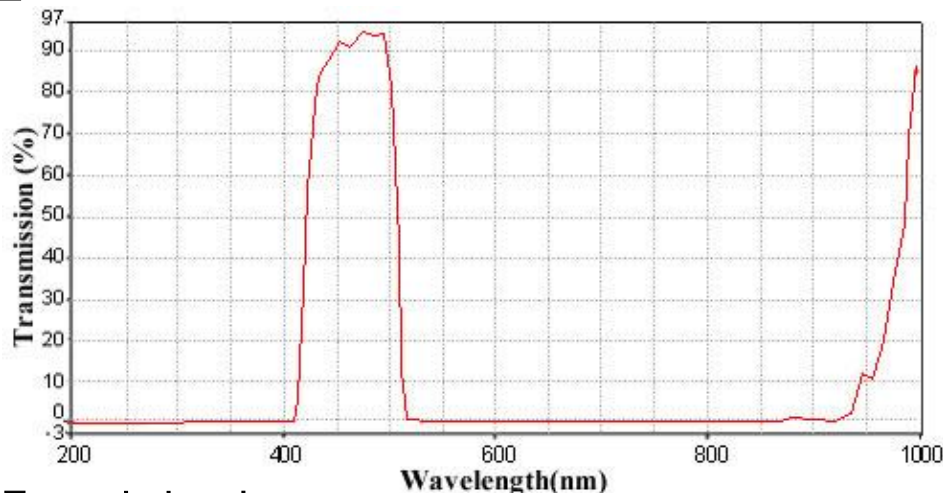

ブルーバンドパスフィルター 465nm

(Blue Bandpass UV Block 465nm)

Transmission chart

Transmission chart

波長 (nm)	透過率 (%)	波長 (nm)	透過率 (%)	波長 (nm)	透過率 (%)	波長 (nm)	透過率 (%)	波長 (nm)	透過率 (%)
#	84.875	835	0.012	675	-0.001	515	2.387	355	-0.008
995	84.023	830	0.005	670	0.007	510	19.718	350	-0.009
990	63.663	825	0.004	665	-0.004	505	62.122	345	-0.011
985	45.872	820	0.001	660	-0.004	500	84.638	340	-0.011
980	37.141	815	0	655	-0.005	495	93.8	335	-0.011
975	32.623	810	-0.004	650	-0.004	490	93.676	330	-0.012
970	26.432	805	-0.004	645	-0.004	485	93.16	325	-0.012
965	18.525	800	-0.007	640	-0.006	480	93.868	320	-0.012
960	12.766	795	-0.005	635	-0.006	475	93.714	315	-0.011
955	10.432	790	-0.003	630	-0.005	470	93.203	310	-0.008
950	10.87	785	-0.003	625	-0.005	465	92.04	305	-0.008
945	11.92	780	-0.003	620	-0.006	460	90.606	300	-0.007
940	6.679	775	-0.005	615	-0.006	455	91.518	295	-0.006
935	2.572	770	-0.004	610	-0.006	450	90.648	290	-0.007
930	1.285	765	-0.004	605	-0.006	445	88.958	285	-0.007
925	0.781	760	-0.005	600	-0.005	440	85.745	280	-0.006
920	0.59	755	-0.006	595	-0.006	435	83.38	275	-0.007
915	0.519	750	-0.005	590	-0.006	430	77.996	270	-0.007
910	0.469	745	-0.004	585	-0.005	425	66.015	265	-0.008
905	0.469	740	-0.004	580	-0.004	420	40.999	260	-0.007
900	0.432	735	-0.005	575	0.003	415	13.353	255	-0.007
895	0.369	730	-0.004	570	0.01	410	1.175	250	-0.008
890	0.312	725	-0.004	565	0.001	405	0.032	245	-0.008
885	0.365	720	-0.004	560	0	400	0.016	240	-0.008
880	0.635	715	-0.004	555	0.001	395	0.016	235	-0.009
875	0.767	710	-0.004	550	0.012	390	0.013	230	-0.009
870	0.269	705	-0.003	545	0.049	385	0.014	225	-0.009
865	0.088	700	-0.004	540	0.092	380	0.013	220	-0.009
860	0.05	695	-0.005	535	0.093	375	0.009	215	-0.009
855	0.031	690	-0.005	530	0.094	370	0.003	210	-0.011
850	0.047	685	-0.006	525	0.155	365	-0.001	205	-0.013
845	0.03	680	-0.007	520	0.389	360	-0.005	200	-0.016
840	0.018								