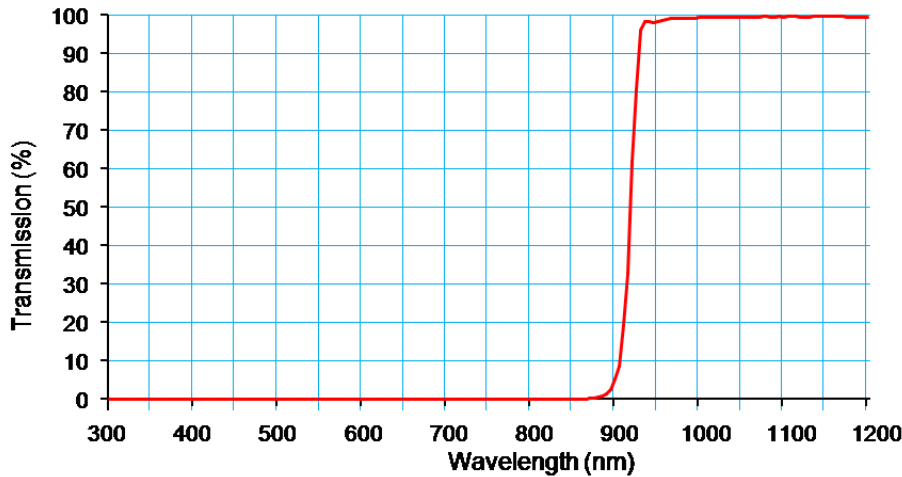

近赤外(IR)ロングパスフィルター 920nm

(商品コード : 9023601~9023625)

■ Transmission curve (カットオン波長 : 透過率50%時)

■ Transmission chart

波長 (nm)	透過率 (%)	波長 (nm)	透過率 (%)	波長 (nm)	透過率 (%)	波長 (nm)	透過率 (%)	波長 (nm)	透過率 (%)	波長 (nm)	透過率 (%)
300	-0.012	450	-0.005	600	-0.001	750	-0.002	900	5.147	1050	99.325
304	-0.007	454	-0.003	604	-0.002	754	-0.001	904	8.653	1054	99.343
310	-0.007	460	-0.007	610	-0.005	760	-0.002	910	19.451	1060	99.431
314	-0.008	464	-0.004	614	-0.005	764	-0.001	914	32.844	1064	99.447
320	-0.003	470	-0.004	620	-0.007	770	-0.004	920	61.987	1070	99.476
324	-0.005	474	-0.005	624	-0.008	774	0.001	924	80.835	1074	99.515
330	0.000	480	-0.005	630	-0.006	780	-0.003	930	95.920	1080	99.526
334	0.003	484	-0.008	634	-0.006	784	0.000	934	98.364	1084	99.497
340	0.003	490	-0.003	640	-0.005	790	0.000	940	98.311	1090	99.494
344	0.008	494	-0.001	644	-0.005	794	-0.002	944	97.964	1094	99.512
350	0.012	500	-0.001	650	-0.005	800	0.001	950	98.139	1100	99.493
354	0.017	504	-0.002	654	-0.005	804	-0.002	954	98.442	1104	99.507
360	0.018	510	-0.002	660	-0.005	810	0.000	960	98.889	1110	99.513
364	0.008	514	-0.002	664	-0.003	814	0.001	964	99.111	1114	99.518
370	0.002	520	-0.006	670	-0.004	820	0.001	970	99.171	1120	99.493
374	0.012	524	-0.003	674	-0.004	824	0.007	974	99.181	1124	99.424
380	-0.027	530	-0.005	680	-0.004	830	0.012	980	99.118	1130	99.449
384	-0.026	534	-0.001	684	-0.005	834	0.018	984	99.091	1134	99.574
390	-0.023	540	-0.002	690	-0.004	840	0.027	990	99.113	1140	99.525
394	-0.017	544	-0.003	694	-0.004	844	0.032	994	99.177	1144	99.537
400	-0.017	550	0.000	700	-0.002	850	0.057	1000	99.253	1150	99.507
404	-0.012	554	0.000	704	-0.002	854	0.060	1004	99.370	1154	99.586
410	-0.012	560	-0.004	710	-0.002	860	0.018	1010	99.344	1160	99.514
414	-0.011	564	-0.001	714	-0.001	864	0.090	1014	99.420	1164	99.530
420	-0.008	570	-0.001	720	-0.002	870	0.173	1020	99.374	1170	99.509
424	-0.010	574	0.000	724	-0.002	874	0.273	1024	99.350	1174	99.490
430	-0.006	580	0.002	730	0.000	880	0.509	1030	99.275	1180	99.470
434	-0.008	584	0.002	734	-0.004	884	0.784	1034	99.251	1184	99.420
440	-0.004	590	0.002	740	-0.001	890	1.493	1040	99.273	1190	99.439
444	-0.003	594	0.000	744	-0.001	894	2.458	1044	99.285	1194	99.403
										1200	99.448